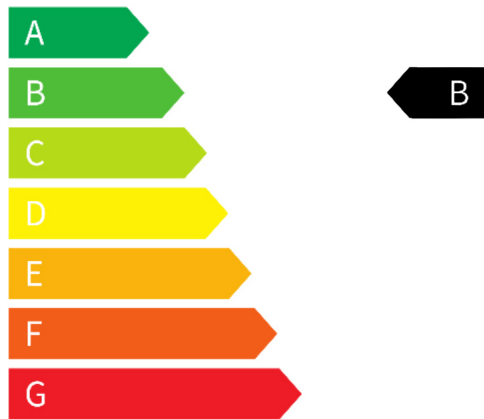

Verbrauch & Umwelt

Kraftstoffverbrauch (gewichtet kombiniert): 2,0 l/100km
Stromverbrauch (gewichtet kombiniert): 15,5 kWh/100km
Kraftstoffverbrauch (kombiniert, leere Batterie): 2,4 l/100km
CO₂-Emissionen (gewichtet kombiniert): 69 g/km
CO₂-Klasse (gewichtet kombiniert): B
CO₂-Klasse (leere Batterie): D

CO₂ - Klasse gewichtet kombiniert